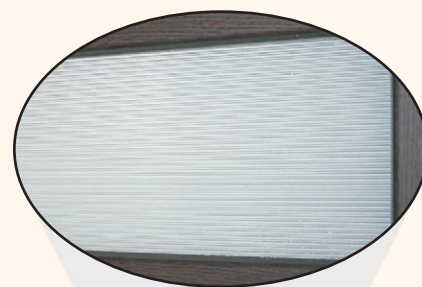

**Ajtók**

**BELTÉRI AJTÓ**

**TETYDA**  
Model 5 tele

Falnyílásméret:  
75x210,  
90x210 cm

Falvastagság:  
12 cm

Üvegezés:  
Estriado  
keresztcsíkozású  
üveggel

wengé

A beltéri ajtók  
az elegáns, íves  
Arcus tokkal  
kaphatóak

**TETYDA**  
Model I

Falnyílásméret:  
90x210 cm

Falvastagság:  
12 cm

wengé

**BELTÉRI AJTÓ****wengé****juhar****MODENA 4**

4/4 üveges

Falnyílásméret:

75x210,

calvados

**NATURA**

tele

Falnyílásméret:

75x210,

90x210 cm

Falvastagság:

12 cm

Falnyílásméret:  
90x210 cm

Falvastagság:  
12 cm

calvados

calvados

**NEW LINE**

tele

Falnyílásméret:  
75x210,  
90x210 cm

Falvastagság:  
12 cm